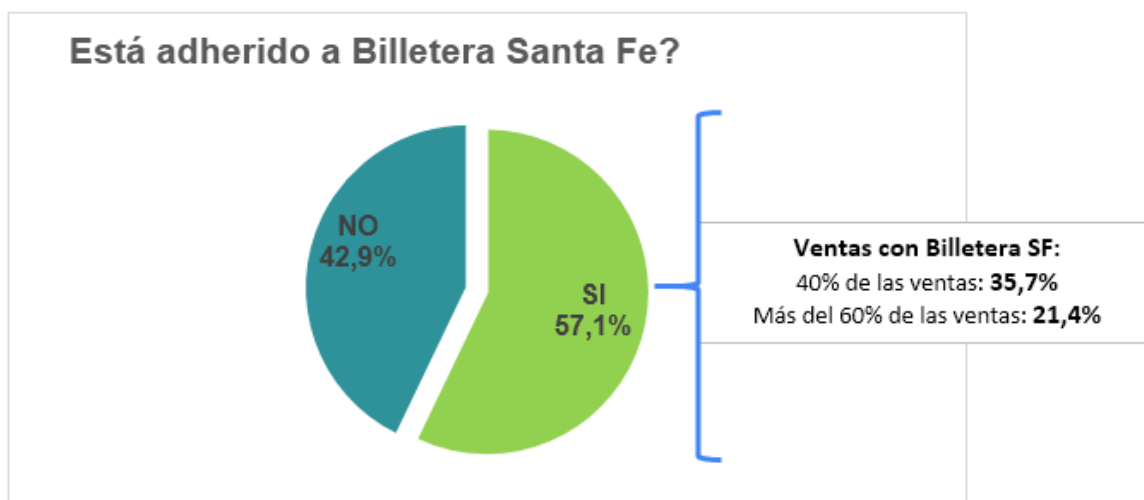

Ticket promedio Navidad 2021: \$ 3.800.-

Tuvo faltantes de mercadería o problemas de abastecimiento?

Departamento de **I**nvestigaciones **E**conómicas y **S**ociales
San Martín 2819 – CP (S3000SFI) Santa Fe – Argentina Tel: (0342) 4558578
dies@centrocomercialsf.com.ar