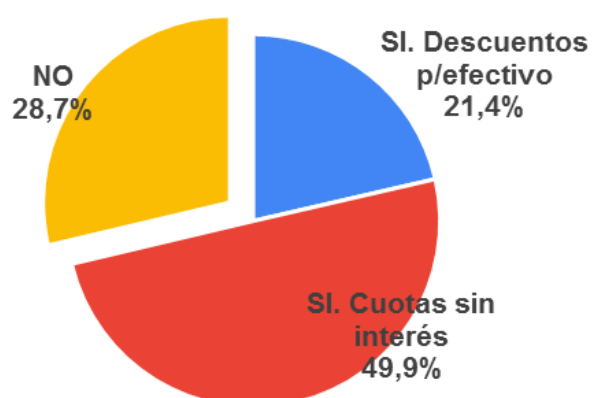

Departamento de **I**nvestigaciones **E**conómicas y **S**ociales
San Martín 2819 – CP (S3000SFI) Santa Fe – Argentina Tel: (0342) 4558578
dies@centrocomercialsf.com.ar

Realizó alguna promoción especial para Navidad?